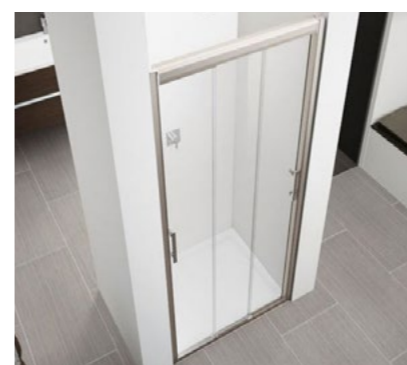

Szafki z umywalką

Zephyros
chrom, częściowy chrom, srebro