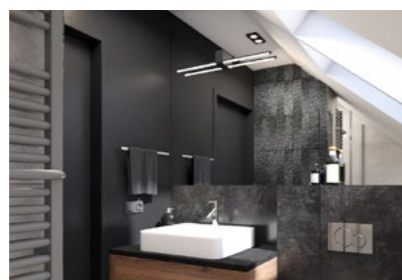

Lunes 2.0.a
90x90cm

Szafki z umywalką

Zephyros
chrom, częściowy chrom, srebro

Senso
59cm
White, Purple, Black

Elita
81cm

Umywalka

Arte
65cm

Lustro