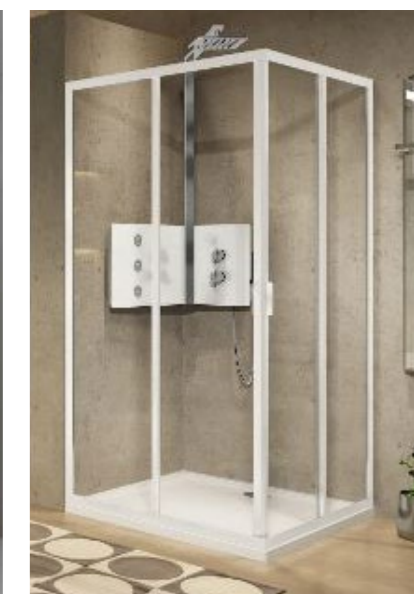

Lunes 2.0.a
90x90cm