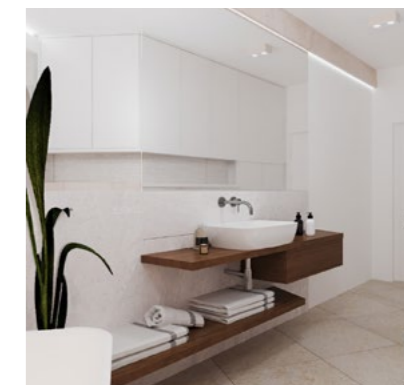

Umywalki

Eurovit
60cm

Uno
51cm

Szafki z umywalką

Murcia, 50cm
biały połysk, czarny mat

Barcelona 60cm
biały

Lustro

Wklejane
Zgodne z szerokością umywalki